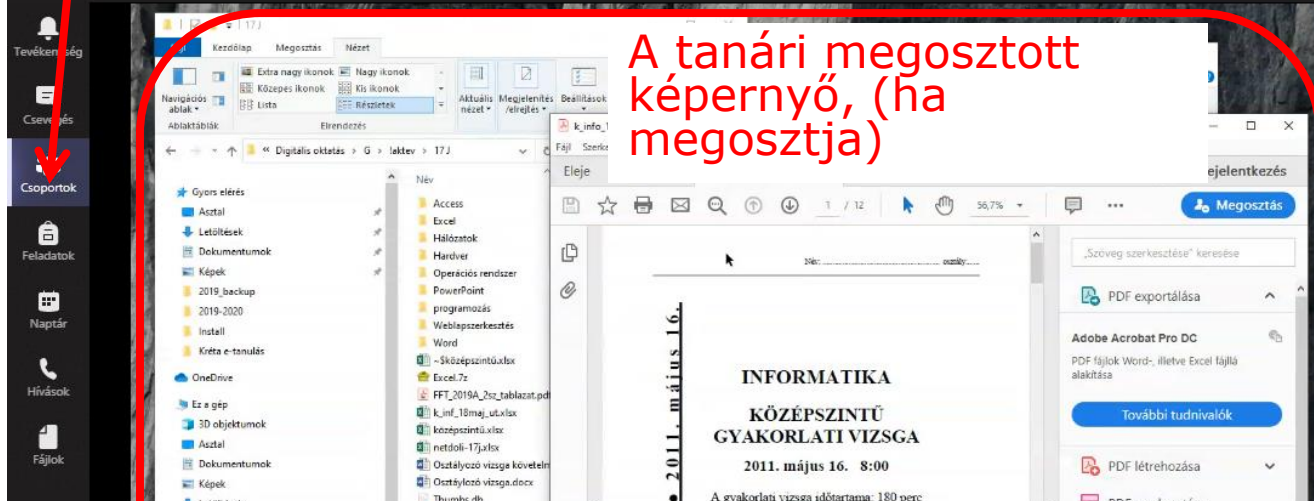

# Videókonferencia közben

Az oldalsó menü kiválasztható

A tanári megosztott képernyő, (ha megosztja)

Résztevők, vagy cset

Kinek a képernyője

Helyi menü (szereplők, némítás, kilépés...)